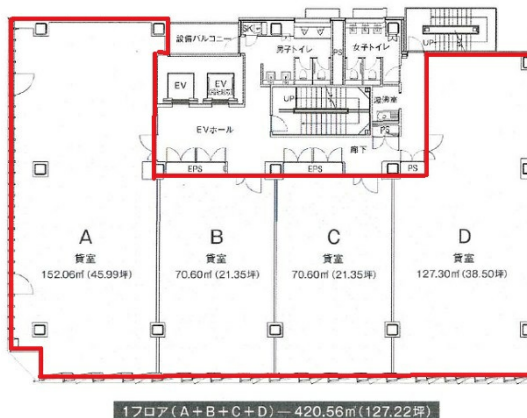

博多祇園NKビル 5階127.22坪

福岡県福岡市博多区冷泉町4-17

物件MAP

賃貸条件	
月額賃料	2,162,740円 (税別)
坪数	127.22坪
坪単価	17,000円 (税別)
共益費	381,660円
礼金	無し
敷金 (保証金)	12ヶ月
階数	5階 (ABCD)
入居可能日	即日

ビル情報	
所在地	福岡県福岡市博多区冷泉町4-17
最寄り駅	福岡市営地下鉄空港線 祇園駅 徒歩3分 福岡市営地下鉄箱崎線 呉服町駅 徒歩6分 福岡市営地下鉄空港線 中洲川端駅 徒歩9分 福岡市営地下鉄空港線 博多駅 徒歩11分 福岡市営地下鉄空港線 天神駅 徒歩19分
エリア	呉服町・中洲エリア
竣工	2018年11月
耐震	新耐震基準
階数	地上8階
用途	事務所
構造	S造

設備情報	
エレベーター	2基
空調	個別空調
OAフロア	OAフロア
基準階天井高	2,700mm
光ファイバー	有り
トイレ	男女別・室外
セキュリティ	有り
駐車場	有り