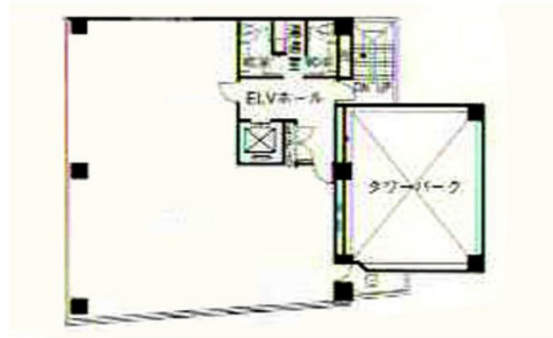

九州DKビル 4階25.15坪

福岡県福岡市中央区舞鶴2-4-13

物件MAP

賃貸条件	
月額賃料	364,675円（税別）
坪数	25.15坪
坪単価	14,500円（税別）
共益費	賃料に含む
礼金	無し
敷金（保証金）	10ヶ月
階数	4階（A）
入居可能日	2026年7月

ビル情報	
所在地	福岡県福岡市中央区舞鶴2-4-13
最寄り駅	福岡市営地下鉄空港線 赤坂駅 徒歩4分
エリア	天神・赤坂エリア
竣工	1987年12月
耐震	新耐震基準
階数	地上8階 地下1階
用途	事務所
構造	SRC造

設備情報	
エレベーター	1基
空調	個別空調
OAフロア	OAフロア
基準階天井高	2,500mm
光ファイバー	有り
トイレ	男女別・室外
セキュリティ	有り
駐車場	有り