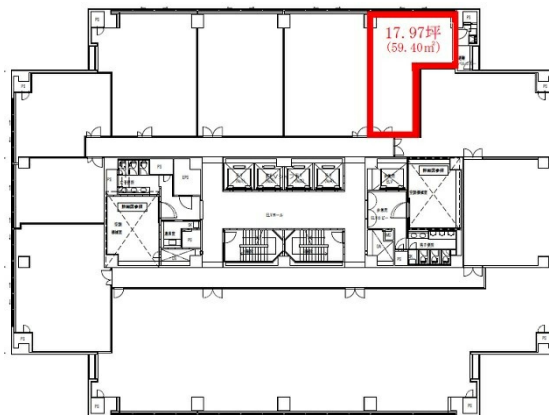

天神幸ビル 2階17.97坪

福岡県福岡市中央区天神4-2-20

物件MAP

賃貸条件	
月額賃料	323,460円 (税別)
坪数	17.97坪
坪単価	18,000円 (税別)
共益費	賃料に含む
礼金	無し
敷金 (保証金)	12ヶ月
階数	2階 (北東)
入居可能日	即日

ビル情報	
所在地	福岡県福岡市中央区天神4-2-20
最寄り駅	福岡市営地下鉄空港線 天神駅 徒歩5分 西鉄天神大牟田線 西鉄福岡 (天神) 駅 徒歩6分
エリア	天神・赤坂エリア
竣工	1984年11月
耐震	新耐震基準
階数	地上12階 地下1階
用途	事務所
構造	SRC造

設備情報	
エレベーター	4基
空調	個別空調
OAフロア	OAフロア
基準階天井高	2,600mm
光ファイバー	有り
トイレ	男女別・室外
セキュリティ	有り
駐車場	有り