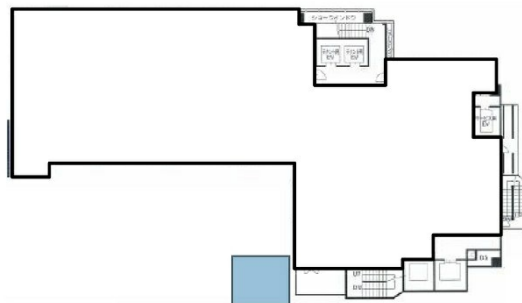

天神プライムビル 7階253.7坪

福岡県福岡市中央区天神2-7-21

物件MAP

賃貸条件	
月額賃料	相談
坪数	253.7坪
坪単価	相談
共益費	賃料に含む
礼金	無し
敷金（保証金）	10ヶ月
階数	7階（7+8）
入居可能日	2026年6月

ビル情報	
所在地	福岡県福岡市中央区天神2-7-21
最寄り駅	福岡市営地下鉄空港線 天神駅 徒歩3分 西鉄天神大牟田線 西鉄福岡（天神）駅 徒歩3分
エリア	天神・赤坂エリア
竣工	2008年10月
耐震	新耐震基準
階数	地上12階 地下1階
用途	事務所
構造	SRC造

設備情報	
エレベーター	5基
空調	個別空調
OAフロア	
基準階天井高	2,700mm
光ファイバー	有り
トイレ	男女別・室外
セキュリティ	有り
駐車場	無し