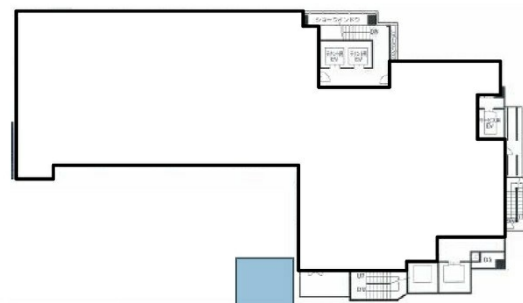

天神プライムビル 7階253.7坪

福岡県福岡市中央区天神2-7-21

物件MAP

賃貸条件	
月額賃料	相談
坪数	253.7坪
坪単価	相談
共益費	賃料に含む
礼金	無し
敷金（保証金）	10ヶ月
階数	7階（7+8）
入居可能日	2026年6月

ビル情報	
所在地	福岡県福岡市中央区天神2-7-21
最寄り駅	福岡市営地下鉄空港線 天神駅 徒歩3分 西鉄天神大牟田線 西鉄福岡（天神）駅 徒歩3分
エリア	天神・赤坂エリア
竣工	2008年10月
耐震	新耐震基準
階数	地上12階 地下1階
用途	事務所
構造	SRC造

設備情報	
エレベーター	5基
空調	個別空調
OAフロア	
基準階天井高	2,700mm
光ファイバー	有り
トイレ	男女別・室外
セキュリティ	有り
駐車場	無し

事務所移転の簡単検索サイト

天神プライムビル 7階253.7坪 福岡県福岡市中央区天神2-7-21

天神・赤坂エリア（ビルID：0029354）の賃貸オフィス

クイックサービス

貸事務所・レンタルオフィス・オフィス移転ならQuickService