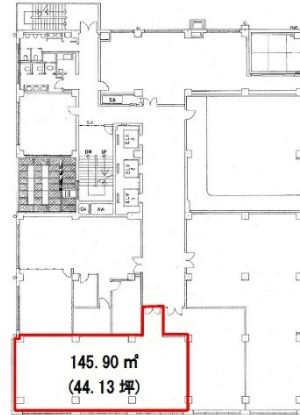

福岡証券ビル 4階44.13坪

福岡県福岡市中央区天神2-14-2

4階

物件MAP

賃貸条件	
月額賃料	相談
坪数	44.13坪
坪単価	相談
共益費	賃料に含む
礼金	無し
敷金（保証金）	12ヶ月
階数	4階
入居可能日	即日

ビル情報	
所在地	福岡県福岡市中央区天神2-14-2
最寄り駅	福岡市営地下鉄空港線 天神駅 徒歩1分 西鉄天神大牟田線 西鉄福岡（天神）駅 徒歩6分 福岡市営地下鉄空港線 赤坂駅 徒歩7分
エリア	天神・赤坂エリア
竣工	1958年7月
耐震	耐震補強済
階数	地上8階 地下1階
用途	事務所
構造	SRC造

設備情報	
エレベーター	3基
空調	個別空調
OAフロア	OAフロア
基準階天井高	2,600mm
光ファイバー	有り
トイレ	男女別・室外
セキュリティ	有り
駐車場	無し

事務所移転の簡単検索サイト

Quick Service

クイックサービス

福岡証券ビル 4階44.13坪 福岡県福岡市中央区天神2-14-2

天神・赤坂エリア（ビルID：0029297）の賃貸オフィス

貸事務所・レンタルオフィス・オフィス移転ならQuickService