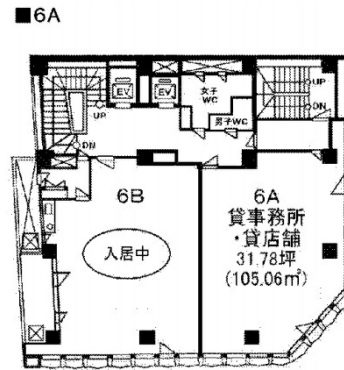

パークビル 6階31.78坪

東京都日野市多摩平1-2-1

物件MAP

賃貸条件	
月額賃料	317,800円 (税別)
坪数	31.78坪
坪単価	10,000円 (税別)
共益費	95,340円
礼金	1ヶ月
敷金 (保証金)	6ヶ月
階数	6階 (6A)
入居可能日	即日

ビル情報	
所在地	東京都日野市多摩平1-2-1
最寄り駅	JR中央線(快速) 豊田駅 徒歩1分
エリア	その他東京
竣工	1976年6月
耐震	旧耐震基準
階数	地上8階
用途	事務所/店舗
構造	SRC造

設備情報	
エレベーター	2基
空調	個別空調
OAフロア	その他
基準階天井高	
光ファイバー	無し
トイレ	男女別・室外
セキュリティ	無し
駐車場	無し

パークビル 6階31.78坪 東京都日野市多摩平1-2-1

その他東京 (ビルID: 0027676) の賃貸オフィス

貸事務所・レンタルオフィス・オフィス移転ならQuickService

物件詳細はこちらから

0120-55-2620

【受付時間】平日9:30~18:30