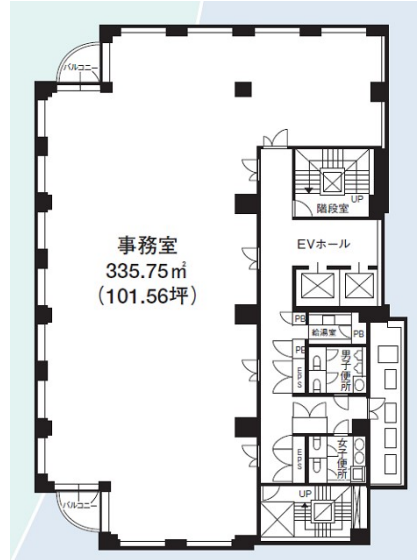

## 物件MAP

| 賃貸条件    |          |
|---------|----------|
| 月額賃料    | 相談       |
| 坪数      | 20坪      |
| 坪単価     | 相談       |
| 共益費     | 賃料に含む    |
| 礼金      | 無し       |
| 敷金（保証金） | 12ヶ月     |
| 階数      | 2階（分割案①） |
| 入居可能日   | 即日       |