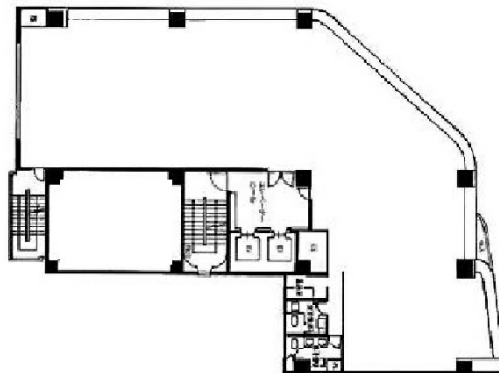

八丁堀第一生命ビル 3階105.47坪

東京都中央区八丁堀2-24-2

物件MAP

賃貸条件	
月額賃料	相談
坪数	105.47坪
坪単価	相談
共益費	賃料に含む
礼金	無し
敷金（保証金）	12ヶ月
階数	3階
入居可能日	2026年8月

ビル情報	
所在地	東京都中央区八丁堀2-24-2
最寄り駅	東京メトロ日比谷線 八丁堀駅 徒歩3分
エリア	八丁堀・茅場町エリア
竣工	1992年1月
耐震	新耐震基準
階数	地上9階
用途	事務所
構造	SRC造

設備情報	
エレベーター	2基
空調	個別空調
OAフロア	OAフロア
基準階天井高	2,530mm
光ファイバー	有り
トイレ	男女別・室外
セキュリティ	有り
駐車場	無し