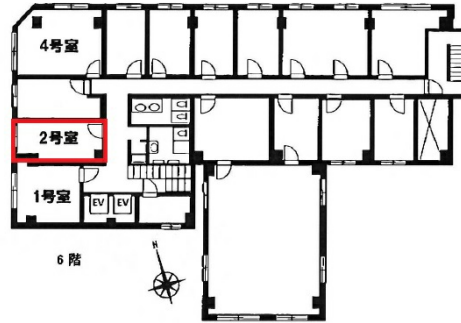

新大阪日大ビル 6階8.84坪

大阪府大阪市淀川区西中島3-18-9

物件MAP

賃貸条件	
月額賃料	70,720円 (税別)
坪数	8.84坪
坪単価	8,000円 (税別)
共益費	26,520円
礼金	177000円
敷金 (保証金)	無し
階数	6階 (602)
入居可能日	相談

ビル情報	
所在地	大阪府大阪市淀川区西中島3-18-9
最寄り駅	大阪メトロ御堂筋線 西中島南方駅 徒歩1分 阪急京都本線 南方駅 徒歩2分 大阪メトロ御堂筋線 新大阪駅 徒歩10分 JR東海道本線 新大阪駅 徒歩14分 阪急京都本線 崇禅寺駅 徒歩17分
エリア	西中島・南方エリア
竣工	1974年6月
耐震	旧耐震基準
階数	地上10階 地下1階
用途	事務所
構造	SRC造

設備情報	
エレベーター	2基
空調	個別空調
OAフロア	タイルカーペット
基準階天井高	2,700mm
光ファイバー	有り
トイレ	男女別・室外
セキュリティ	有り
駐車場	無し

事務所移転の簡単検索サイト

Quick Service

クイックサービス

新大阪日大ビル 6階8.84坪 大阪府大阪市淀川区西中島3-18-9

西中島・南方エリア (ビルID: 0022761) の賃貸オフィス

貸事務所・レンタルオフィス・オフィス移転ならQuickService