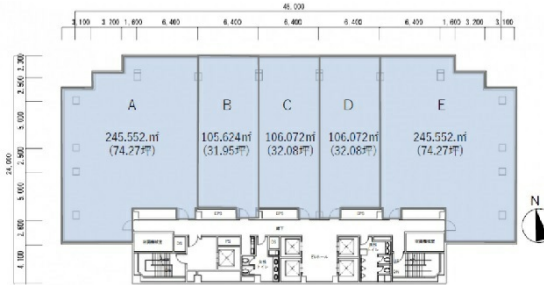

# JMFビル大阪福島01 2階29.72坪

大阪府大阪市福島区福島7-15-26

## 物件MAP

賃貸条件	
月額賃料	475,520円 (税別)
坪数	29.72坪
坪単価	16,000円 (税別)
共益費	賃料に含む
礼金	無し
敷金 (保証金)	12ヶ月
階数	2階 (200)
入居可能日	2025年11月

ビル情報	
所在地	大阪府大阪市福島区福島7-15-26
最寄り駅	JR大阪環状線 福島駅 徒歩5分 阪神本線 福島駅 徒歩6分 JR東西線 新福島駅 徒歩7分 大阪メトロ四つ橋線 西梅田駅 徒歩16分 JR大阪環状線 大阪駅 徒歩15分
エリア	福島区エリア
竣工	1991年3月
耐震	新耐震基準
階数	地上12階 地下2階
用途	事務所
構造	SRC造