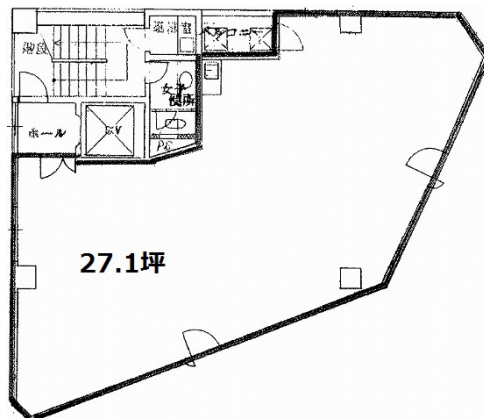

若杉西梅田ビル 7階27.1坪

大阪府大阪市福島区福島5-1-1

物件MAP

賃貸条件	
月額賃料	379,400円 (税別)
坪数	27.1坪
坪単価	14,000円 (税別)
共益費	賃料に含む
礼金	無し
敷金 (保証金)	10ヶ月
階数	7階 (701)
入居可能日	即日

ビル情報	
所在地	大阪府大阪市福島区福島5-1-1
最寄り駅	JR東西線 北新地駅 徒歩7分 大阪メトロ四つ橋線 西梅田駅 徒歩7分 JR大阪環状線 福島駅 徒歩6分 JR東西線 新福島駅 徒歩5分 阪神本線 福島駅 徒歩3分
エリア	福島区エリア
竣工	1989年1月
耐震	新耐震基準
階数	地上10階
用途	事務所
構造	S造