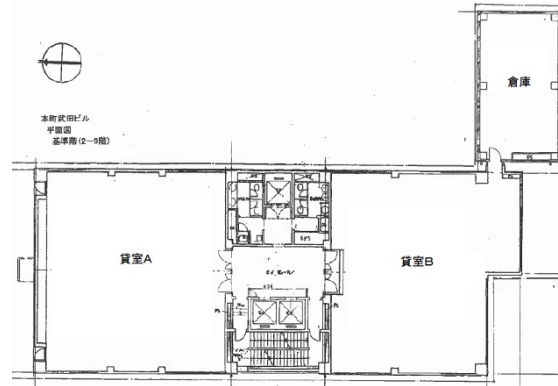

本町武田ビル 3階19.96坪

大阪府大阪市中央区久太郎町3-1-29

物件MAP

賃貸条件	
月額賃料	相談
坪数	19.96坪
坪単価	相談
共益費	賃料に含む
礼金	無し
敷金（保証金）	12ヶ月
階数	3階（南 先行有）
入居可能日	即日

ビル情報	
所在地	大阪府大阪市中央区久太郎町3-1-29
最寄り駅	大阪メトロ御堂筋線 本町駅 徒歩3分 大阪メトロ四つ橋線 本町駅 徒歩6分 大阪メトロ中央線 本町駅 徒歩3分 大阪メトロ堺筋線 堺筋本町駅 徒歩5分 大阪メトロ中央線 堺筋本町駅 徒歩6分
エリア	本町・堺筋本町エリア
竣工	1988年1月
耐震	新耐震基準
階数	地上10階 地下2階
用途	倉庫・工場
構造	SRC造

設備情報	
エレベーター	3基
空調	個別空調
OAフロア	OAフロア
基準階天井高	2,500mm
光ファイバー	有り
トイレ	男女別・室外
セキュリティ	無し
駐車場	有り

事務所移転の簡単検索サイト

Quick Service

クイックサービス

本町武田ビル 3階19.96坪 大阪府大阪市中央区久太郎町3-1-29

本町・堺筋本町エリア（ビルID：0019583）の賃貸オフィス

貸事務所・レンタルオフィス・オフィス移転なら**QuickService**