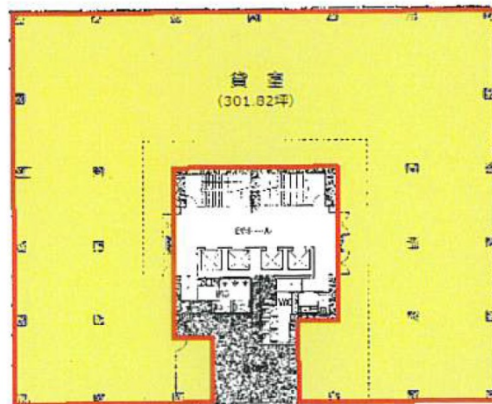

大阪JPビル 5階301.82坪

大阪府大阪市中央区瓦町1-6-10

物件MAP

賃貸条件	
月額賃料	3,923,700円 (税別)
坪数	301.82坪
坪単価	13,000円 (税別)
共益費	賃料に含む
礼金	無し
敷金 (保証金)	10ヶ月
階数	5階 (ワンフロア)
入居可能日	即日

ビル情報	
所在地	大阪府大阪市中央区瓦町1-6-10
最寄り駅	大阪メトロ中央線 堺筋本町駅 徒歩3分 大阪メトロ堺筋線 堺筋本町駅 徒歩3分 京阪本線 北浜駅 徒歩5分 大阪メトロ堺筋線 北浜駅 徒歩5分
エリア	本町・堺筋本町エリア
竣工	1972年7月
耐震	新耐震基準相当
階数	地上8階 地下2階
用途	事務所
構造	SRC造