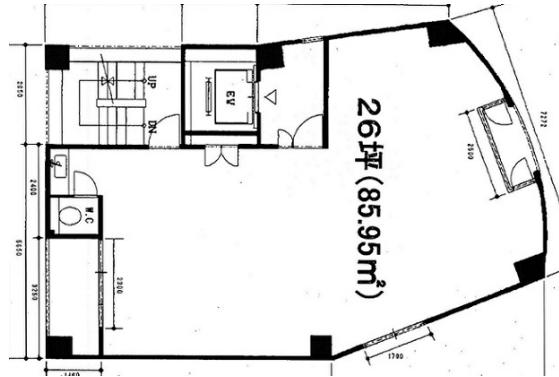

肥後橋INAビル 7階26坪

大阪府大阪市西区江戸堀1-17-16

物件MAP

賃貸条件	
月額賃料	208,000円 (税別)
坪数	26坪
坪単価	8,000円 (税別)
共益費	72,800円
礼金	無し
敷金 (保証金)	1,500,000円
階数	7階
入居可能日	相談

ビル情報	
所在地	大阪府大阪市西区江戸堀1-17-16
最寄り駅	大阪メトロ四つ橋線 肥後橋駅 徒歩3分 京阪中之島線 渡辺橋駅 徒歩6分 大阪メトロ御堂筋線 淀屋橋駅 徒歩10分 京阪中之島線 大江橋駅 徒歩10分 京阪中之島線 中之島駅 徒歩13分
エリア	肥後橋エリア
竣工	1990年2月
耐震	新耐震基準
階数	地上10階 地上1階
用途	事務所
構造	S造

設備情報	
エレベーター	1基
空調	個別空調
OAフロア	その他
基準階天井高	2,400mm
光ファイバー	有り
トイレ	男女共用・室内
セキュリティ	有り
駐車場	無し

事務所移転の簡単検索サイト

Quick Service

クイックサービス

肥後橋INAビル 7階26坪 大阪府大阪市西区江戸堀1-17-16

肥後橋エリア (ビルID: 0018720) の賃貸オフィス

貸事務所・レンタルオフィス・オフィス移転ならQuickService