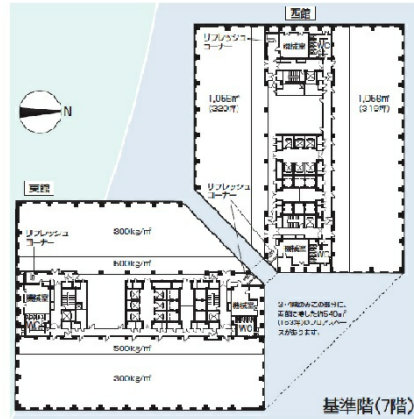

ソリッドスクエア 9階142.59坪

神奈川県川崎市幸区堀川町580

物件MAP

賃貸条件	
月額賃料	相談
坪数	142.59坪
坪単価	相談
共益費	賃料に含む
礼金	無し
敷金(保証金)	相談
階数	9階(東)
入居可能日	即日
ビル情報	
所在地	神奈川県川崎市幸区堀川町580
最寄り駅	京急本線 京急川崎駅 徒歩3分 JR京浜東北線 川崎駅 徒歩5分 JR南武線 川崎駅 徒歩5分 JR東海道本線 川崎駅 徒歩5分
エリア	川崎駅エリア
竣工	1995年5月
耐震	新耐震基準
階数	地上24階 地下2階
用途	事務所
構造	S造
設備情報	
エレベーター	28基
空調	セントラル空調
OAフロア	OAフロア
基準階天井高	2,650mm
光ファイバー	有り
トイレ	男女別・室外
セキュリティ	有り
駐車場	有り