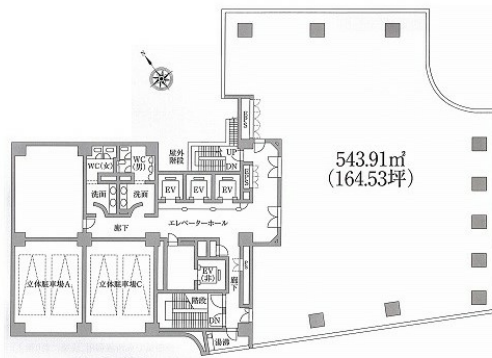

オーパスビルディング 6階83.98坪

千葉県千葉市中央区弁天1-5-1

物件MAP

賃貸条件	
月額賃料	相談
坪数	83.98坪
坪単価	相談
共益費	賃料に含む
礼金	無し
敷金（保証金）	10ヶ月
階数	6階（申込有）
入居可能日	相談

ビル情報	
所在地	千葉県千葉市中央区弁天1-5-1
最寄り駅	JR中央・総武線 千葉駅 徒歩2分
エリア	千葉駅エリア
竣工	1994年1月
耐震	新耐震基準
階数	地上10階 地下1階
用途	事務所
構造	SRC造、一部RC造

設備情報	
エレベーター	4基
空調	個別空調
OAフロア	OAフロア
基準階天井高	2,600mm
光ファイバー	有り
トイレ	男女別・室外
セキュリティ	有り
駐車場	有り