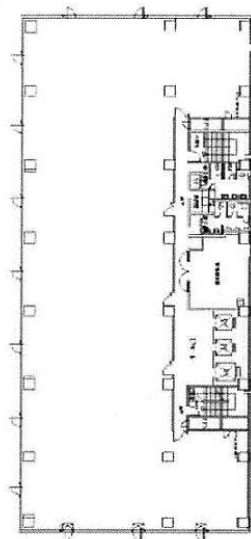

千葉新町ビル 5階28坪

千葉県千葉市中央区新町18-14

物件MAP

賃貸条件	
月額賃料	相談
坪数	28坪
坪単価	相談
共益費	相談
礼金	無し
敷金（保証金）	相談
階数	5階
入居可能日	即日

ビル情報	
所在地	千葉県千葉市中央区新町18-14
最寄り駅	JR中央・総武線 千葉駅 徒歩4分 JR外房線 千葉駅 徒歩4分 JR内房線 千葉駅 徒歩4分 京成千葉線 京成千葉駅 徒歩3分
エリア	千葉駅エリア
竣工	1990年1月
耐震	新耐震基準
階数	地上9階 地下1階
用途	事務所
構造	SRC造

設備情報	
エレベーター	3基
空調	個別空調
OAフロア	OAフロア
基準階天井高	2,550mm
光ファイバー	有り
トイレ	男女別・室外
セキュリティ	有り
駐車場	有り