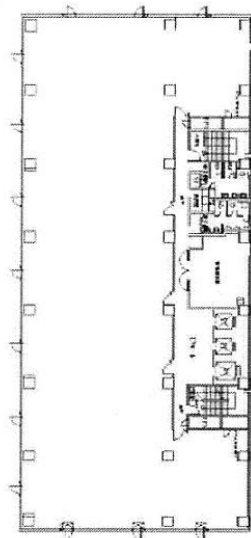

千葉新町ビル 5階28坪

千葉県千葉市中央区新町18-14

物件MAP

賃貸条件	
月額賃料	相談
坪数	28坪
坪単価	相談
共益費	相談
礼金	無し
敷金（保証金）	相談
階数	5階
入居可能日	即日

ビル情報	
所在地	千葉県千葉市中央区新町18-14
最寄り駅	JR中央・総武線 千葉駅 徒歩4分 JR外房線 千葉駅 徒歩4分 JR内房線 千葉駅 徒歩4分 京成千葉線 京成千葉駅 徒歩3分
エリア	千葉駅エリア
竣工	1990年1月
耐震	新耐震基準
階数	地上9階 地下1階
用途	事務所
構造	SRC造

設備情報	
エレベーター	3基
空調	個別空調
OAフロア	OAフロア
基準階天井高	2,550mm
光ファイバー	有り
トイレ	男女別・室外
セキュリティ	有り
駐車場	有り

事務所移転の簡単検索サイト

Quick Service

クイックサービス

千葉新町ビル 5階28坪 千葉県千葉市中央区新町18-14

千葉駅エリア（ビルID：0017181）の賃貸オフィス

貸事務所・レンタルオフィス・オフィス移転なら**QuickService**