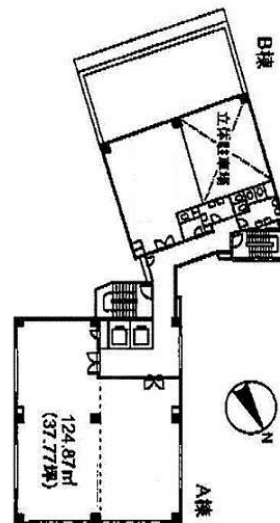

江澤ビル 8階37.77坪

千葉県千葉市中央区新町1-20

物件MAP

賃貸条件	
月額賃料	377,700円 (税別)
坪数	37.77坪
坪単価	10,000円 (税別)
共益費	113,310円
礼金	1ヶ月
敷金 (保証金)	相談
階数	8階 (A)
入居可能日	相談

ビル情報	
所在地	千葉県千葉市中央区新町1-20
最寄り駅	JR中央・総武線 千葉駅 徒歩4分 JR総武本線 千葉駅 徒歩4分 JR外房線 千葉駅 徒歩4分 JR内房線 千葉駅 徒歩4分
エリア	千葉駅エリア
竣工	1987年3月
耐震	新耐震基準
階数	地上9階
用途	事務所
構造	SRC造

設備情報	
エレベーター	2基
空調	個別空調
OAフロア	その他
基準階天井高	
光ファイバー	有り
トイレ	男女別・室外
セキュリティ	有り
駐車場	有り

事務所移転の簡単検索サイト

Quick Service

クイックサービス

江澤ビル 8階37.77坪 千葉県千葉市中央区新町1-20

千葉駅エリア (ビルID: 0017176) の賃貸オフィス

貸事務所・レンタルオフィス・オフィス移転なら**QuickService**