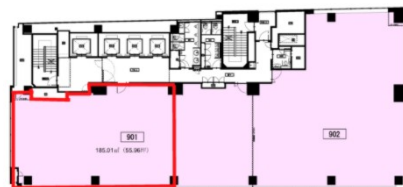

秋葉原フコク生命ビル 9階55.97坪

東京都千代田区神田相生町1

物件MAP

賃貸条件	
月額賃料	相談
坪数	55.97坪
坪単価	相談
共益費	相談
礼金	無し
敷金（保証金）	相談
階数	9階（901）
入居可能日	2027年4月

ビル情報	
所在地	東京都千代田区神田相生町1
最寄り駅	JR山手線 秋葉原駅 徒歩1分 JR京浜東北線 秋葉原駅 徒歩1分 JR中央・総武線 秋葉原駅 徒歩1分
エリア	岩本町・秋葉原エリア
竣工	2007年4月
耐震	新耐震基準
階数	地上16階 地下2階
用途	事務所
構造	S造

設備情報	
エレベーター	4基
空調	個別空調
OAフロア	OAフロア
基準階天井高	2,700mm
光ファイバー	有り
トイレ	男女別・室外
セキュリティ	有り
駐車場	有り