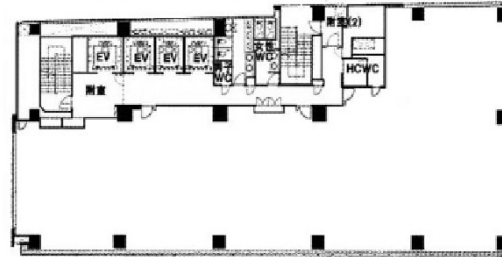

秋葉原フコク生命ビル 8階169.33坪

東京都千代田区神田相生町1

物件MAP

賃貸条件	
月額賃料	相談
坪数	169.33坪
坪単価	相談
共益費	相談
礼金	無し
敷金（保証金）	相談
階数	8階
入居可能日	2027年4月

ビル情報	
所在地	東京都千代田区神田相生町1
最寄り駅	JR山手線 秋葉原駅 徒歩1分 JR京浜東北線 秋葉原駅 徒歩1分 JR中央・総武線 秋葉原駅 徒歩1分
エリア	岩本町・秋葉原エリア
竣工	2007年4月
耐震	新耐震基準
階数	地上16階 地下2階
用途	事務所
構造	S造

設備情報	
エレベーター	4基
空調	個別空調
OAフロア	OAフロア
基準階天井高	2,700mm
光ファイバー	有り
トイレ	男女別・室外
セキュリティ	有り
駐車場	有り

事務所移転の簡単検索サイト

秋葉原フコク生命ビル 8階169.33坪 東京都千代田区神田相生町1

岩本町・秋葉原エリア（ビルID：0016040）の賃貸オフィス

クイックサービス

貸事務所・レンタルオフィス・オフィス移転ならQuickService