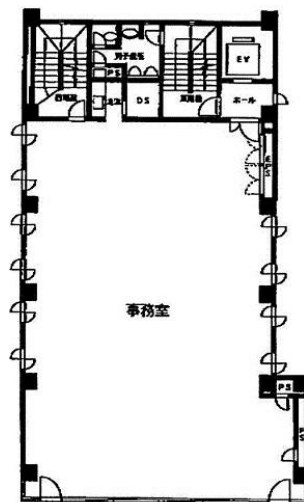

# 神田グロウビル 4階67.07坪

東京都千代田区神田須田町1-34-4

## 物件MAP

賃貸条件	
月額賃料	1,006,050円 (税別)
坪数	67.07坪
坪単価	15,000円 (税別)
共益費	201,210円
礼金	無し
敷金 (保証金)	6ヶ月
階数	4階
入居可能日	2026年4月

ビル情報	
所在地	東京都千代田区神田須田町1-34-4
最寄り駅	東京メトロ銀座線 神田駅 徒歩2分 東京メトロ丸ノ内線 淡路町駅 徒歩3分 JR山手線 神田駅 徒歩5分 JR中央線(快速) 神田駅 徒歩4分
エリア	神田・小川町エリア
竣工	1993年1月
耐震	新耐震基準
階数	地上9階 地下1階
用途	事務所
構造	SRC造