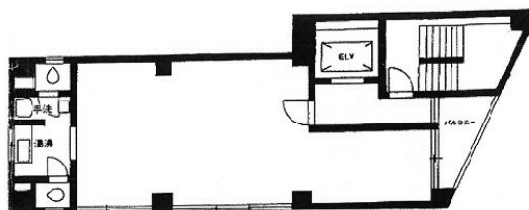

# 都築ビル 2階16.72坪

東京都千代田区神田岩本町4-4

## 物件MAP

賃貸条件	
月額賃料	200,000円 (税別)
坪数	16.72坪
坪単価	11,962円 (税別)
共益費	賃料に含む
礼金	無し
敷金 (保証金)	5ヶ月
階数	2階
入居可能日	相談

ビル情報	
所在地	東京都千代田区神田岩本町4-4
最寄り駅	都営新宿線 岩本町駅 徒歩2分 東京メトロ日比谷線 秋葉原駅 徒歩4分 JR山手線 秋葉原駅 徒歩5分 JR山手線 神田駅 徒歩6分 東京メトロ銀座線 神田駅 徒歩6分
エリア	岩本町・秋葉原エリア
竣工	1985年1月
耐震	新耐震基準
階数	地上9階 地下1階
用途	事務所
構造	SRC造

設備情報	
エレベーター	1基
空調	個別空調
OAフロア	タイルカーペット
基準階天井高	2,360mm
光ファイバー	有り
トイレ	男女別・室内
セキュリティ	有り
駐車場	無し