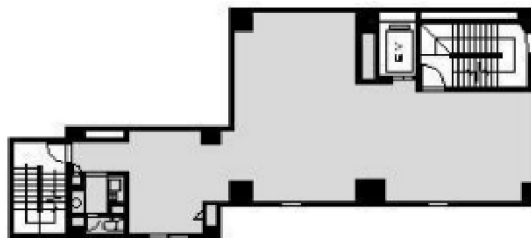

NOVEL WORK Iwamotocho 8階31.78坪

東京都千代田区岩本町3-1-9

物件MAP

賃貸条件	
月額賃料	746,830円（税別）
坪数	31.78坪
坪単価	23,500円（税別）
共益費	賃料に含む
礼金	無し
敷金（保証金）	4ヶ月
階数	8階（セットアップ）
入居可能日	2026年7月

ビル情報	
所在地	東京都千代田区岩本町3-1-9
最寄り駅	都営新宿線 岩本町駅 徒歩2分 東京メトロ日比谷線 秋葉原駅 徒歩5分 JR山手線 秋葉原駅 徒歩7分 JR中央・総武線 秋葉原駅 徒歩7分 東京メトロ銀座線 神田駅 徒歩7分
エリア	岩本町・秋葉原エリア
竣工	1989年10月
耐震	新耐震基準
階数	地上9階 地下1階
用途	事務所
構造	SRC造

設備情報	
エレベーター	1基
空調	個別空調
OAフロア	その他
基準階天井高	
光ファイバー	有り
トイレ	男女共用・室内
セキュリティ	有り
駐車場	無し