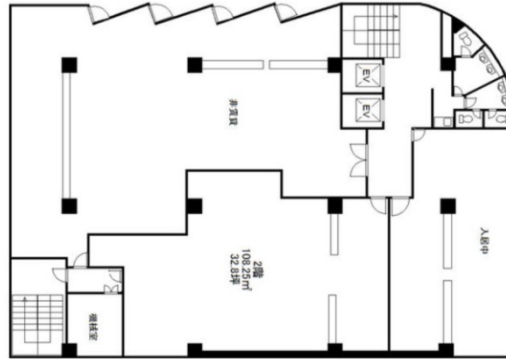

早川トナカイビル 2階48.04坪

東京都千代田区岩本町2-12-5

物件MAP

賃貸条件	
月額賃料	624,520円 (税別)
坪数	48.04坪
坪単価	13,000円 (税別)
共益費	無し
礼金	無し
敷金 (保証金)	6ヶ月
階数	2階
入居可能日	即日

ビル情報	
所在地	東京都千代田区岩本町2-12-5
最寄り駅	都営新宿線 岩本町駅 徒歩2分 JR山手線 秋葉原駅 徒歩4分 JR山手線 神田駅 徒歩7分 東京メトロ日比谷線 小伝馬町駅 徒歩7分
エリア	岩本町・秋葉原エリア
竣工	1973年1月
耐震	耐震補強済
階数	地上9階
用途	事務所
構造	S造

設備情報	
エレベーター	2基
空調	個別空調
OAフロア	OAフロア
基準階天井高	2,750mm
光ファイバー	無し
トイレ	男女別・室外
セキュリティ	有り
駐車場	有り