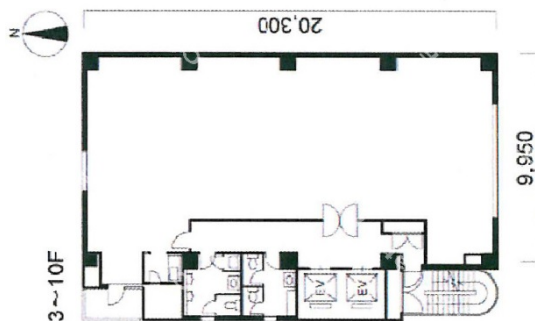

新秋葉原ビル 7階55.87坪

東京都千代田区外神田1-18-19

物件MAP

賃貸条件	
月額賃料	1,312,945円 (税別)
坪数	55.87坪
坪単価	23,500円 (税別)
共益費	195,545円
礼金	無し
敷金 (保証金)	12ヶ月
階数	7階 (申込有)
入居可能日	即日

ビル情報	
所在地	東京都千代田区外神田1-18-19
最寄り駅	JR山手線 秋葉原駅 徒歩1分 JR京浜東北線 秋葉原駅 徒歩1分 JR中央・総武線 秋葉原駅 徒歩1分 つくばエクスプレス 秋葉原駅 徒歩3分
エリア	岩本町・秋葉原エリア
竣工	2005年4月
耐震	新耐震基準
階数	地上10階 地下1階
用途	事務所
構造	S造

設備情報	
エレベーター	2基
空調	個別空調
OAフロア	OAフロア
基準階天井高	2,500mm
光ファイバー	有り
トイレ	男女別・室外
セキュリティ	有り
駐車場	有り