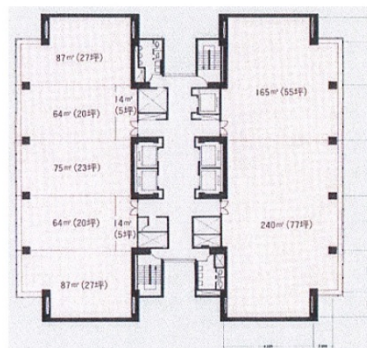

JMFビル仙台01 17階18.87坪

宮城県仙台市青葉区中央4-10-3

物件MAP

賃貸条件	
坪数	18.87坪
階数	17階
入居可能日	
ビル情報	
所在地	宮城県仙台市青葉区中央4-10-3
最寄り駅	JR仙石線 仙台駅 徒歩4分 仙台市営地下鉄南北線 仙台駅 徒歩5分
エリア	広瀬通駅・仙台駅・勾当台駅エリア
竣工	1974年3月
耐震	新耐震基準相当
階数	地上18階 地下2階
用途	事務所
構造	SRC造
設備情報	
エレベーター	4基
空調	セントラル空調
OAフロア	OAフロア
基準階天井高	2,400mm
光ファイバー	有り
トイレ	男女別・室外
セキュリティ	有り
駐車場	有り