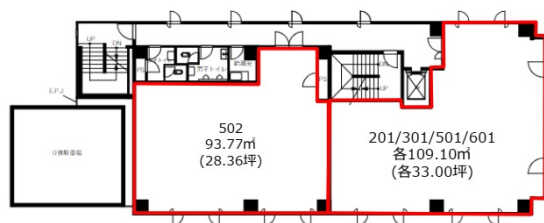

# FOGLIA SHIBASAKI BLDG. 6階33坪

宮城県仙台市青葉区国分町2-2-5

## 物件MAP

賃貸条件	
月額賃料	363,000円 (税別)
坪数	33坪
坪単価	11,000円 (税別)
共益費	賃料に含む
礼金	無し
敷金 (保証金)	3ヶ月
階数	6階 (601)
入居可能日	即日

ビル情報	
所在地	宮城県仙台市青葉区国分町2-2-5
最寄り駅	仙台市営地下鉄東西線 青葉通一番町駅 徒歩7分 仙台市営地下鉄南北線 勾当台公園駅 徒歩10分 JR東北本線 仙台駅 徒歩14分
エリア	広瀬通駅・仙台駅・勾当台駅エリア
竣工	1984年11月
耐震	新耐震基準
階数	地上8階
用途	事務所
構造	SRC造

設備情報	
エレベーター	1基
空調	個別空調
OAフロア	OAフロア
基準階天井高	2,400mm
光ファイバー	有り
トイレ	男女別・室外
セキュリティ	有り
駐車場	無し