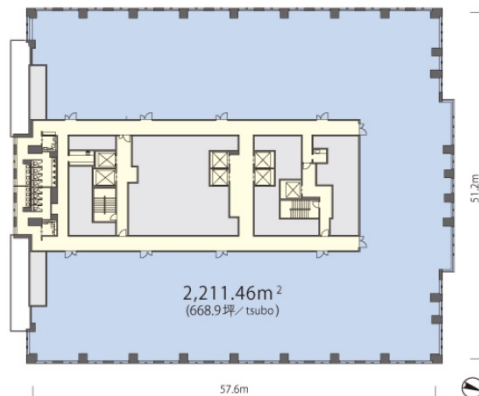

## 物件MAP

| 賃貸条件    |          |
|---------|----------|
| 月額賃料    | 相談       |
| 坪数      | 119.6坪   |
| 坪単価     | 相談       |
| 共益費     | 相談       |
| 礼金      | 無し       |
| 敷金（保証金） | 相談       |
| 階数      | 23階（先行有） |
| 入居可能日   | 即日       |