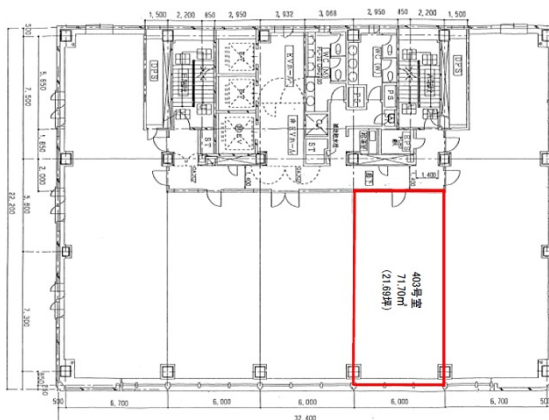

# 神戸旧居留地平和ビル 4階21.68坪

兵庫県神戸市中央区播磨町49

### 賃貸条件

月額賃料	相談
坪数	21.68坪
坪単価	相談
共益費	賃料に含む
礼金	無し
敷金（保証金）	12ヶ月
階数	4階（申込有）
入居可能日	2026年4月