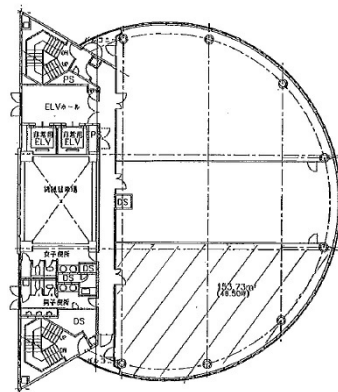

ヒューリック神戸ビル 8階45.3坪

兵庫県神戸市中央区三宮町1-3-1

物件MAP

賃貸条件	
月額賃料	相談
坪数	45.3坪
坪単価	相談
共益費	相談
礼金	無し
敷金（保証金）	12ヶ月
階数	8階（セットアップ）
入居可能日	即日

ビル情報	
所在地	兵庫県神戸市中央区三宮町1-3-1
最寄り駅	JR東海道本線 三ノ宮駅 徒歩3分 阪急神戸本線 三宮駅 徒歩3分 阪神本線 三宮駅 徒歩3分 神戸市営地下鉄海岸線(夢かもめ) 三宮・花時計前駅 徒歩2分
エリア	三宮・元町・神戸駅エリア
竣工	1990年11月
耐震	新耐震基準
階数	地上12階 地下1階
用途	事務所
構造	SRC造

設備情報	
エレベーター	2基
空調	個別空調
OAフロア	その他
基準階天井高	2,600mm
光ファイバー	有り
トイレ	男女別・室外
セキュリティ	有り
駐車場	有り

事務所移転の簡単検索サイト

Quick Service

クイックサービス

ヒューリック神戸ビル 8階45.3坪 兵庫県神戸市中央区三宮町1-3-1

三宮・元町・神戸駅エリア（ビルID：0012787）の賃貸オフィス

貸事務所・レンタルオフィス・オフィス移転なら**QuickService**