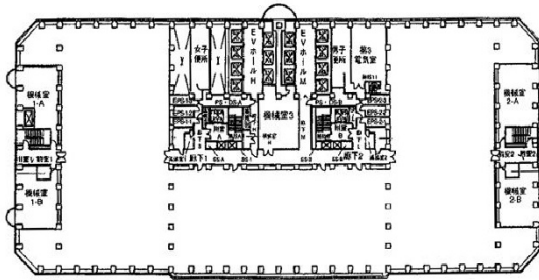

新宿アイランドタワー 6階38.25坪

東京都新宿区西新宿6-5-1

物件MAP

賃貸条件	
月額賃料	相談
坪数	38.25坪
坪単価	相談
共益費	174,612円
礼金	無し
敷金（保証金）	12ヶ月
階数	6階（106）
入居可能日	2026年11月

ビル情報	
所在地	東京都新宿区西新宿6-5-1
最寄り駅	東京メトロ丸ノ内線 西新宿駅 徒歩1分 都営大江戸線 都庁前駅 徒歩2分 JR山手線 新宿駅 徒歩8分 西武新宿線 西武新宿駅 徒歩9分 都営大江戸線 新宿西口駅 徒歩7分
エリア	西新宿エリア
竣工	1995年1月
耐震	新耐震基準
階数	地上44階 地下4階
用途	事務所
構造	SRC造

設備情報	
エレベーター	32基
空調	セントラル空調
OAフロア	OAフロア
基準階天井高	2,700mm
光ファイバー	有り
トイレ	男女別・室外
セキュリティ	有り
駐車場	有り

事務所移転の簡単検索サイト

Quick Service

クイックサービス

新宿アイランドタワー 6階38.25坪 東京都新宿区西新宿6-5-1

西新宿エリア（ビルID：0012233）の賃貸オフィス

貸事務所・レンタルオフィス・オフィス移転なら**QuickService**