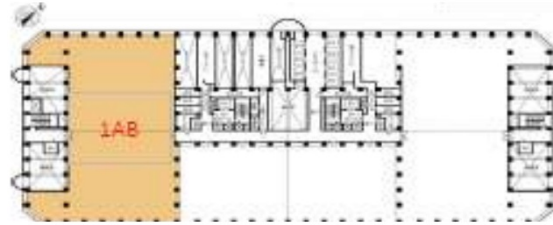

# 新宿アイランドタワー 23階268.89坪

東京都新宿区西新宿6-5-1

## 物件MAP

賃貸条件	
月額賃料	相談
坪数	268.89坪
坪単価	相談
共益費	相談
礼金	無し
敷金（保証金）	6ヶ月
階数	23階（2301AB）
入居可能日	2025年6月

ビル情報	
所在地	東京都新宿区西新宿6-5-1
最寄り駅	東京メトロ丸ノ内線 西新宿駅 徒歩1分 都営大江戸線 都庁前駅 徒歩2分 JR山手線 新宿駅 徒歩8分 西武新宿線 西武新宿駅 徒歩9分 都営大江戸線 新宿西口駅 徒歩7分
エリア	西新宿エリア
竣工	1995年1月
耐震	新耐震基準
階数	地上44階 地下4階
用途	事務所
構造	SRC造

設備情報	
エレベーター	32基
空調	セントラル空調
OAフロア	OAフロア
基準階天井高	2,700mm
光ファイバー	有り
トイレ	男女別・室外
セキュリティ	有り
駐車場	有り

事務所移転の簡単検索サイト

Quick Service

クイックサービス

新宿アイランドタワー 23階268.89坪 東京都新宿区西新宿6-5-1

西新宿エリア（ビルID：0012233）の賃貸オフィス

貸事務所・レンタルオフィス・オフィス移転ならQuickService