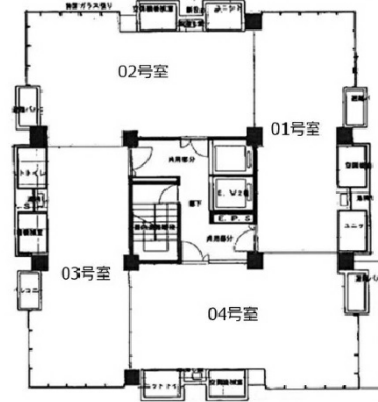

コイトビル 6階15.8坪

東京都新宿区西新宿6-12-4

物件MAP

賃貸条件	
月額賃料	205,400円 (税別)
坪数	15.8坪
坪単価	13,000円 (税別)
共益費	47,400円
礼金	1ヶ月
敷金 (保証金)	8ヶ月
階数	6階 (603)
入居可能日	相談

ビル情報	
所在地	東京都新宿区西新宿6-12-4
最寄り駅	東京メトロ丸ノ内線 西新宿駅 徒歩5分 都営大江戸線 都庁前駅 徒歩9分 都営大江戸線 西新宿五丁目駅 徒歩9分 JR中央・総武線 大久保駅 徒歩13分 JR山手線 新宿駅 徒歩15分
エリア	西新宿エリア
竣工	1974年4月
耐震	旧耐震基準
階数	地上12階
用途	事務所
構造	SRC造

設備情報	
エレベーター	2基
空調	個別空調
OAフロア	OAフロア
基準階天井高	
光ファイバー	有り
トイレ	男女共用・室内
セキュリティ	無し
駐車場	無し