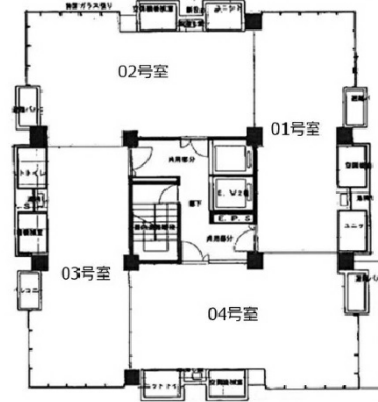

コイトビル 4階17.2坪

東京都新宿区西新宿6-12-4

物件MAP

賃貸条件	
月額賃料	223,600円 (税別)
坪数	17.2坪
坪単価	13,000円 (税別)
共益費	51,600円
礼金	1ヶ月
敷金 (保証金)	8ヶ月
階数	4階 (404)
入居可能日	相談

ビル情報	
所在地	東京都新宿区西新宿6-12-4
最寄り駅	東京メトロ丸ノ内線 西新宿駅 徒歩5分 都営大江戸線 都庁前駅 徒歩9分 都営大江戸線 西新宿五丁目駅 徒歩9分 JR中央・総武線 大久保駅 徒歩13分 JR山手線 新宿駅 徒歩15分

エリア	西新宿エリア
竣工	1974年4月
耐震	旧耐震基準
階数	地上12階
用途	事務所
構造	SRC造

設備情報	
エレベーター	2基
空調	個別空調
OAフロア	OAフロア
基準階天井高	
光ファイバー	有り
トイレ	男女共用・室内
セキュリティ	無し
駐車場	無し