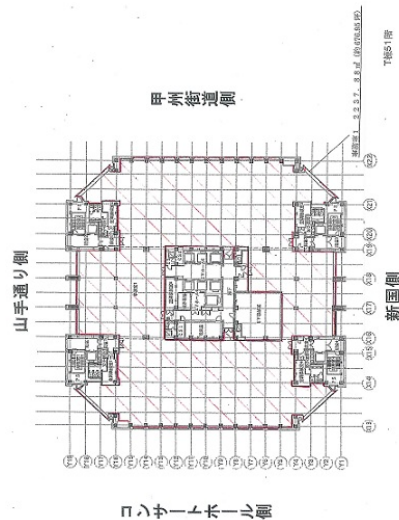

# 東京オペラシティ 51階676.95坪

東京都新宿区西新宿3-20-2

## 物件MAP

賃貸条件	
月額賃料	相談
坪数	676.95坪
坪単価	相談
共益費	相談
礼金	無し
敷金 (保証金)	相談
階数	51階
入居可能日	相談

ビル情報	
所在地	東京都新宿区西新宿3-20-2
最寄り駅	京王京王線 初台駅 徒歩1分
エリア	西新宿エリア
竣工	1996年7月
耐震	新耐震基準
階数	地上54階 地下4階
用途	事務所
構造	SRC造

設備情報	
エレベーター	47基
空調	
OAフロア	OAフロア
基準階天井高	2,700mm
光ファイバー	有り
トイレ	男女別・室外
セキュリティ	有り
駐車場	有り