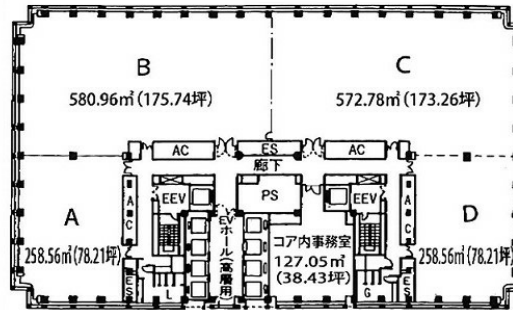

## 物件MAP

賃貸条件	
月額賃料	相談
坪数	19坪
坪単価	相談
共益費	相談
礼金	無し
敷金 (保証金)	相談
階数	B1階 (H)
入居可能日	即日

ビル情報	
所在地	東京都新宿区西新宿2-3-1
最寄り駅	都営大江戸線 都庁前駅 徒歩4分 JR山手線 新宿駅 徒歩7分 都営大江戸線 新宿西口駅 徒歩9分 小田急小田原線 南新宿駅 徒歩9分
エリア	西新宿エリア
竣工	1990年6月
耐震	新耐震基準
階数	地上30階 地下3階
用途	事務所/店舗
構造	SRC造、一部RC造