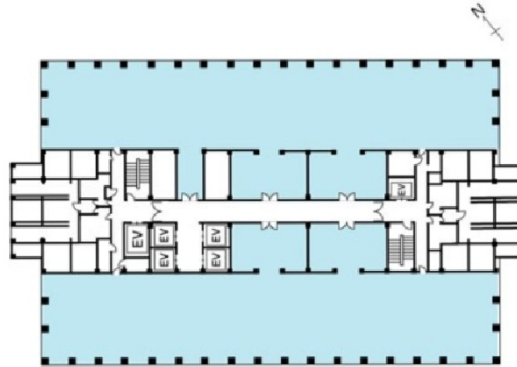

新宿野村ビル 9階58.32坪

東京都新宿区西新宿1-26-2

物件MAP

賃貸条件	
月額賃料	相談
坪数	58.32坪
坪単価	相談
共益費	賃料に含む
礼金	無し
敷金（保証金）	相談
階数	9階（西）
入居可能日	2027年9月

ビル情報	
所在地	東京都新宿区西新宿1-26-2
最寄り駅	都営大江戸線 都庁前駅 徒歩3分 東京メトロ丸ノ内線 西新宿駅 徒歩4分 JR山手線 新宿駅 徒歩6分 JR中央線(快速) 新宿駅 徒歩6分
エリア	西新宿エリア
竣工	1978年6月
耐震	耐震補強済
階数	地上50階 地下5階
用途	事務所
構造	S造

設備情報	
エレベーター	29基
空調	セントラル空調
OAフロア	OAフロア
基準階天井高	2,525mm
光ファイバー	有り
トイレ	男女別・室外
セキュリティ	有り
駐車場	有り

事務所移転の簡単検索サイト

Quick Service

クイックサービス

新宿野村ビル 9階58.32坪 東京都新宿区西新宿1-26-2

西新宿エリア（ビルID：0012052）の賃貸オフィス

貸事務所・レンタルオフィス・オフィス移転ならQuickService