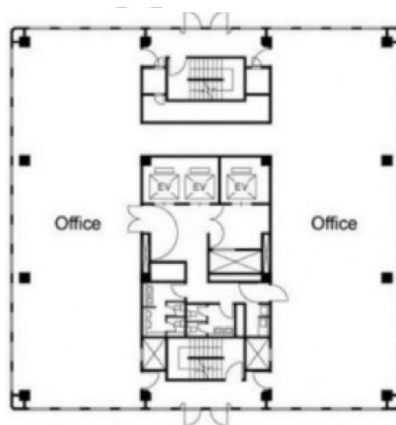

キテミテマツド（松戸ビル事務所棟）

15階58.65坪

千葉県松戸市松戸1307-1

物件MAP

賃貸条件	
月額賃料	相談
坪数	58.65坪
坪単価	相談
共益費	相談
礼金	無し
敷金（保証金）	相談
階数	15階
入居可能日	即日

ビル情報	
所在地	千葉県松戸市松戸1307-1
最寄り駅	JR常磐線 松戸駅 徒歩3分 新京成電鉄線 松戸駅 徒歩3分
エリア	松戸・柏エリア
竣工	1974年1月
耐震	旧耐震基準
階数	地上20階 地下2階
用途	事務所
構造	SRC造

設備情報	
エレベーター	5基
空調	
OAフロア	
基準階天井高	2,400mm
光ファイバー	有り
トイレ	男女別・室外
セキュリティ	無し
駐車場	有り

事務所移転の簡単検索サイト

Quick Service

クイックサービス

キテミテマツド（松戸ビル事務所棟）

15階58.65坪

千葉県松戸市松戸1307-1

松戸・柏エリア（ビルID：0010972）の賃貸オフィス