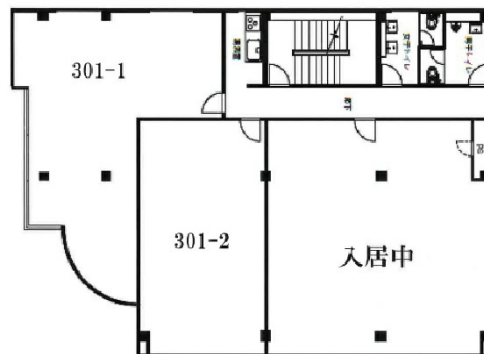

春日部アークビル 3階18.51坪

埼玉県春日部市粕壁東1-21-7

物件MAP

賃貸条件	
坪数	18.51坪
階数	3階 (301-1①)
入居可能日	

ビル情報	
所在地	埼玉県春日部市粕壁東1-21-7
最寄り駅	東武伊勢崎線 春日部駅 徒歩7分 東武野田線 春日部駅 徒歩7分
エリア	その他埼玉
竣工	1985年11月
耐震	新耐震基準
階数	地上4階
用途	事務所
構造	S造

設備情報	
エレベーター	
空調	個別空調
OAフロア	タイルカーペット
基準階天井高	2,500mm
光ファイバー	
トイレ	男女別・室外
セキュリティ	
駐車場	無し