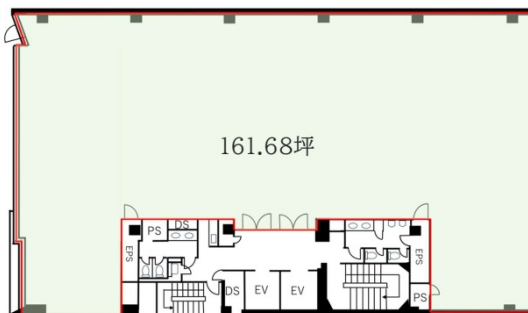

ラウンドクロス新宿 5階161.68坪

東京都渋谷区代々木2-11-17

物件MAP

賃貸条件	
月額賃料	相談
坪数	161.68坪
坪単価	相談
共益費	賃料に含む
礼金	無し
敷金（保証金）	12ヶ月
階数	5階
入居可能日	2026年6月
ビル情報	
所在地	東京都渋谷区代々木2-11-17
最寄り駅	JR山手線 新宿駅 徒歩1分 小田急小田原線 南新宿駅 徒歩1分 都営大江戸線 都庁前駅 徒歩1分 都営大江戸線 新宿西口駅 徒歩9分
エリア	原宿・代々木・初台エリア
竣工	2005年10月
耐震	新耐震基準
階数	地上9階 地下2階
用途	事務所
構造	S造、一部SRC造
設備情報	
エレベーター	3基
空調	個別空調
OAフロア	OAフロア
基準階天井高	2,800mm
光ファイバー	有り
トイレ	男女別・室外
セキュリティ	有り
駐車場	有り