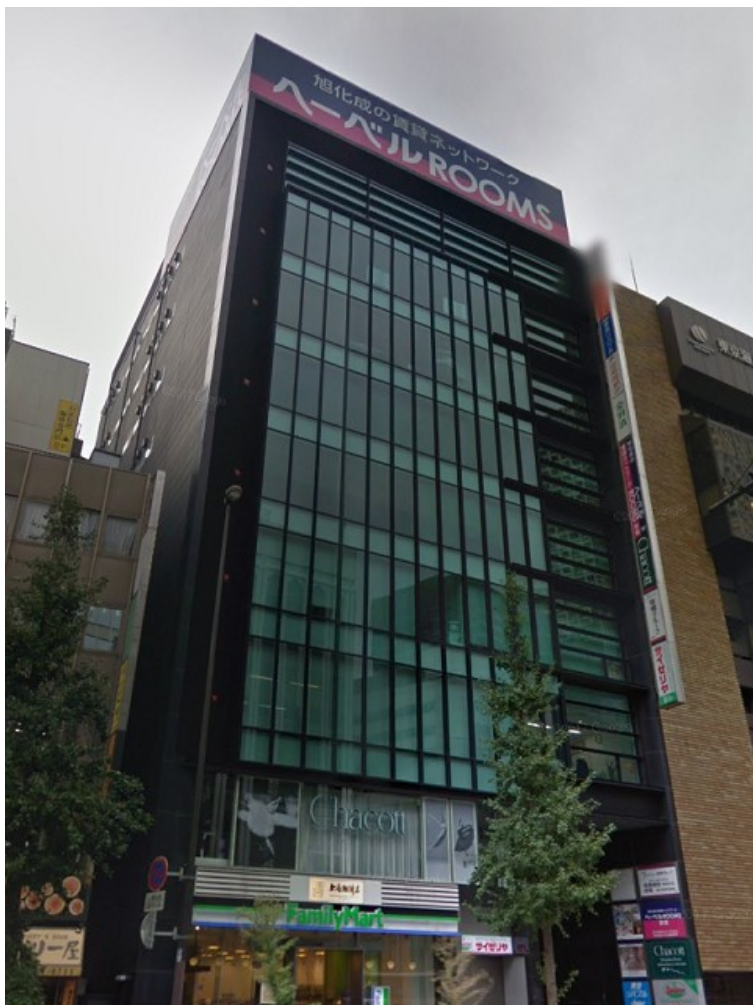

ラウンドクロス新宿 5階161.68坪

東京都渋谷区代々木2-11-17

物件MAP

賃貸条件	
月額賃料	相談
坪数	161.68坪
坪単価	相談
共益費	賃料に含む
礼金	無し
敷金（保証金）	12ヶ月
階数	5階
入居可能日	2026年6月
ビル情報	
所在地	東京都渋谷区代々木2-11-17
最寄り駅	JR山手線 新宿駅 徒歩1分 小田急小田原線 南新宿駅 徒歩1分 都営大江戸線 都庁前駅 徒歩1分 都営大江戸線 新宿西口駅 徒歩9分
エリア	原宿・代々木・初台エリア
竣工	2005年10月
耐震	新耐震基準
階数	地上9階 地下2階
用途	事務所
構造	S造、一部SRC造
設備情報	
エレベーター	3基
空調	個別空調
OAフロア	OAフロア
基準階天井高	2,800mm
光ファイバー	有り
トイレ	男女別・室外
セキュリティ	有り
駐車場	有り