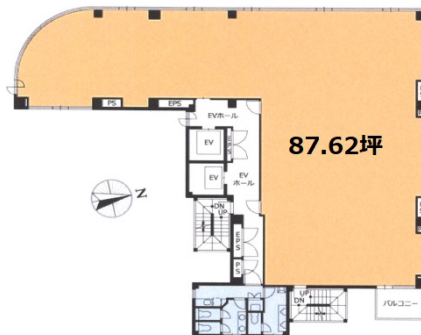

VORT渋谷神泉 5階58.65坪

東京都渋谷区神泉町10-10

物件MAP

賃貸条件	
月額賃料	相談
坪数	58.65坪
坪単価	相談
共益費	相談
礼金	1ヶ月
敷金（保証金）	5ヶ月
階数	5階（A）
入居可能日	2026年7月

ビル情報	
所在地	東京都渋谷区神泉町10-10
最寄り駅	京王井の頭線 神泉駅 徒歩4分 京王井の頭線 渋谷駅 徒歩7分 東京メトロ半蔵門線 渋谷駅 徒歩10分 東急東横線 渋谷駅 徒歩10分 JR山手線 渋谷駅 徒歩13分
エリア	渋谷エリア
竣工	1991年5月
耐震	新耐震基準
階数	地上9階 地下1階
用途	事務所
構造	S造、一部SRC造

設備情報	
エレベーター	2基
空調	個別空調
OAフロア	OAフロア
基準階天井高	2,500mm
光ファイバー	有り
トイレ	男女別・室外
セキュリティ	有り
駐車場	有り

事務所移転の簡単検索サイト

Quick Service

クイックサービス

VORT渋谷神泉 5階58.65坪 東京都渋谷区神泉町10-10

渋谷エリア（ビルID：0010062）の賃貸オフィス

貸事務所・レンタルオフィス・オフィス移転なら**QuickService**