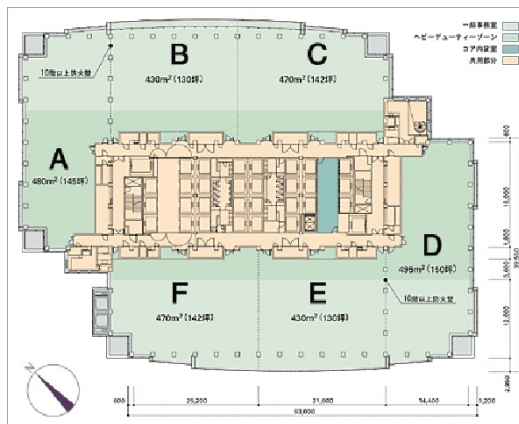

恵比寿ガーデンプレイスタワー 14階272.51坪

東京都渋谷区恵比寿4-20-3

物件MAP

賃貸条件	
坪数	272.51坪
階数	14階 (EF申込有)
入居可能日	
ビル情報	
所在地	東京都渋谷区恵比寿4-20-3
最寄り駅	JR山手線 恵比寿駅 徒歩5分 JR埼京線 恵比寿駅 徒歩5分 JR山手線 目黒駅 徒歩10分
エリア	恵比寿・代官山・広尾エリア
竣工	1994年8月
耐震	新耐震基準
階数	地上40階 地下5階
用途	事務所
構造	S造
設備情報	
エレベーター	29基
空調	セントラル空調
OAフロア	OAフロア
基準階天井高	2,630mm
光ファイバー	有り
トイレ	男女別・室外
セキュリティ	有り
駐車場	有り