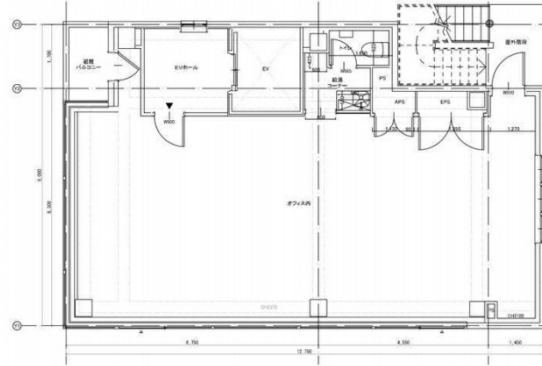

# TAMA WOODY GATE SHIMBASHI 4階26.01坪

東京都港区西新橋1-17-11

## 物件MAP

賃貸条件	
月額賃料	相談
坪数	26.01坪
坪単価	相談
共益費	賃料に含む
礼金	無し
敷金（保証金）	12ヶ月
階数	4階
入居可能日	即日

ビル情報	
所在地	東京都港区西新橋1-17-11
最寄り駅	都営三田線 内幸町駅 徒歩5分 東京メトロ銀座線 虎ノ門駅 徒歩6分 JR山手線 新橋駅 徒歩7分 都営三田線 御成門駅 徒歩9分
エリア	新橋・虎ノ門・浜松町エリア
竣工	1995年1月
耐震	新耐震基準
階数	地上9階
用途	事務所
構造	S造

設備情報	
エレベーター	1基
空調	個別空調
OAフロア	その他
基準階天井高	2,500mm
光ファイバー	有り
トイレ	男女共用・室内
セキュリティ	有り
駐車場	無し