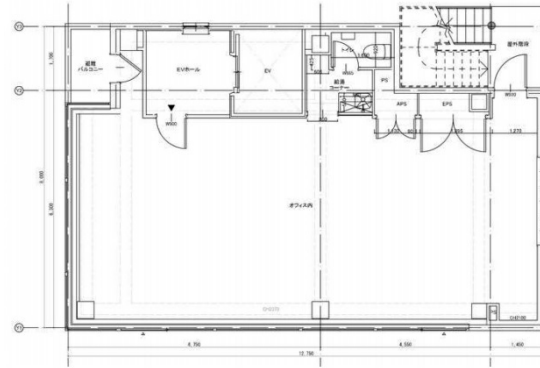

# TAMA WOODY GATE SHIMBASHI 3階26.01坪

東京都港区西新橋1-17-11

## 物件MAP

賃貸条件	
月額賃料	相談
坪数	26.01坪
坪単価	相談
共益費	賃料に含む
礼金	無し
敷金（保証金）	12ヶ月
階数	3階
入居可能日	即日

ビル情報	
所在地	東京都港区西新橋1-17-11
最寄り駅	都営三田線 内幸町駅 徒歩5分 東京メトロ銀座線 虎ノ門駅 徒歩6分 JR山手線 新橋駅 徒歩7分 都営三田線 御成門駅 徒歩9分
エリア	新橋・虎ノ門・浜松町エリア
竣工	1995年1月
耐震	新耐震基準
階数	地上9階
用途	事務所
構造	S造

設備情報	
エレベーター	1基
空調	個別空調
OAフロア	その他
基準階天井高	2,500mm
光ファイバー	有り
トイレ	男女共用・室内
セキュリティ	有り
駐車場	無し