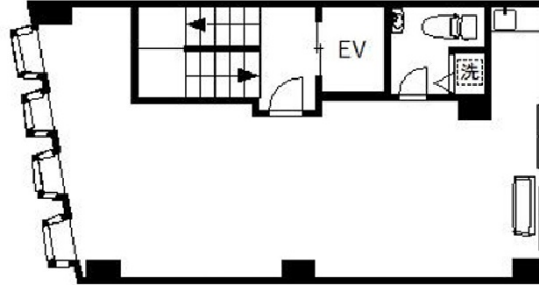

穂積ビル 5階20坪

東京都港区芝大門1-16-1

物件MAP

賃貸条件	
月額賃料	300,000円 (税別)
坪数	20坪
坪単価	15,000円 (税別)
共益費	賃料に含む
礼金	無し
敷金 (保証金)	6ヶ月
階数	5階
入居可能日	即日

ビル情報	
所在地	東京都港区芝大門1-16-1
最寄り駅	都営浅草線 大門駅 徒歩1分 JR山手線 浜松町駅 徒歩3分 JR京浜東北線 浜松町駅 徒歩3分
エリア	新橋・虎ノ門・浜松町エリア
竣工	1975年9月
耐震	旧耐震基準
階数	地上5階 地下1階
用途	事務所
構造	RC造

設備情報	
エレベーター	1基
空調	個別空調
OAフロア	その他
基準階天井高	
光ファイバー	有り
トイレ	男女共用・室内
セキュリティ	有り
駐車場	無し

事務所移転の簡単検索サイト

Quick Service

クイックサービス

穂積ビル 5階20坪 東京都港区芝大門1-16-1

新橋・虎ノ門・浜松町エリア (ビルID: 0004136) の賃貸オフィス

貸事務所・レンタルオフィス・オフィス移転なら**QuickService**