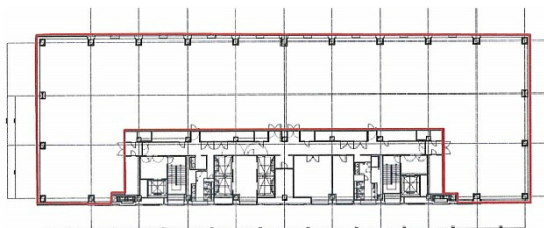

深川ギャザリア タワーS棟 3階28坪

東京都江東区木場1-5-25

物件MAP

賃貸条件	
月額賃料	相談
坪数	28坪
坪単価	相談
共益費	相談
礼金	無し
敷金（保証金）	相談
階数	3階（Cフルセット）
入居可能日	即日

ビル情報	
所在地	東京都江東区木場1-5-25
最寄り駅	東京メトロ東西線 木場駅 徒歩2分
エリア	門前仲町・木場・東陽町エリア
竣工	2003年1月
耐震	新耐震基準
階数	地上21階 地下1階
用途	事務所/店舗
構造	SRC造

設備情報	
エレベーター	10基
空調	セントラル空調
OAフロア	OAフロア
基準階天井高	2,700mm
光ファイバー	有り
トイレ	男女別・室外
セキュリティ	有り
駐車場	有り