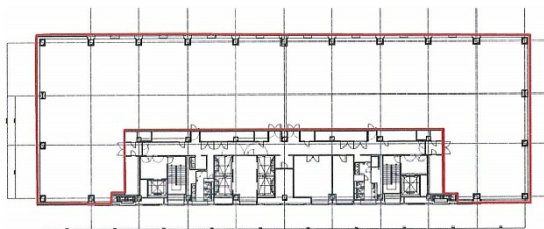

深川ギャザリア タワーS棟 3階28坪

東京都江東区木場1-5-25

物件MAP

賃貸条件	
月額賃料	相談
坪数	28坪
坪単価	相談
共益費	相談
礼金	無し
敷金（保証金）	相談
階数	3階（Cフルセット）
入居可能日	即日

ビル情報	
所在地	東京都江東区木場1-5-25
最寄り駅	東京メトロ東西線 木場駅 徒歩2分
エリア	門前仲町・木場・東陽町エリア
竣工	2003年1月
耐震	新耐震基準
階数	地上21階 地下1階
用途	事務所/店舗
構造	SRC造

設備情報	
エレベーター	10基
空調	セントラル空調
OAフロア	OAフロア
基準階天井高	2,700mm
光ファイバー	有り
トイレ	男女別・室外
セキュリティ	有り
駐車場	有り

事務所移転の簡単検索サイト

Quick Service

クイックサービス

深川ギャザリア タワーS棟 3階28坪 東京都江東区木場1-5-25

門前仲町・木場・東陽町エリア（ビルID：0002991）の賃貸オフィス

貸事務所・レンタルオフィス・オフィス移転なら**QuickService**