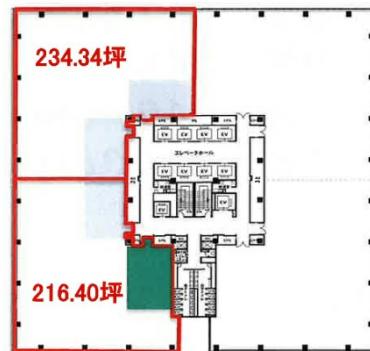

豊洲プライムスクエア 7階216.4坪

東京都江東区豊洲5-6-36

7F 平面図

物件MAP

賃貸条件	
月額賃料	相談
坪数	216.4坪
坪単価	相談
共益費	賃料に含む
礼金	無し
敷金（保証金）	12ヶ月
階数	7階
入居可能日	2026年8月

ビル情報	
所在地	東京都江東区豊洲5-6-36
最寄り駅	東京メトロ有楽町線 豊洲駅 徒歩3分 ゆりかもめ 豊洲駅 徒歩3分 ゆりかもめ 新豊洲駅 徒歩11分
エリア	その他江東区
竣工	2010年8月
耐震	新耐震基準
階数	地上13階
用途	事務所
構造	S造

設備情報	
エレベーター	8基
空調	個別空調
OAフロア	OAフロア
基準階天井高	2,800mm
光ファイバー	有り
トイレ	男女別・室外
セキュリティ	有り
駐車場	有り

豊洲プライムスクエア 7階216.4坪 東京都江東区豊洲5-6-36

その他江東区（ビルID：0002976）の賃貸オフィス

貸事務所・レンタルオフィス・オフィス移転ならQuickService

物件詳細はこちらから

 0120-55-2620